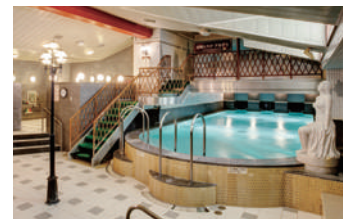

■営業時間 14:00~24:00 (最終受付 23:00)

■ご入浴料金 ご宿泊のお客様 ¥1,000 / 小学生 ¥500 / 未就学児 無料

心と体を癒やす多彩なスパで、リラクゼーションを満喫

ラウンジ

セルフサービスにて数種類のフリードリンクをお楽しみいただけます。

テレビ付き
リクライニングチェア

全身シャワー

360度身体を包み込むようにお湯が噴射。マッサージ効果で全身リラックスできます。

ミストサウナ (48~49℃)

低温で入りやすく、美容に効果を発揮してくれます。

高温サウナ (82~86℃)

毛細血管や汗腺を刺激し血行・新陳代謝を活発に。

新聞・雑誌コーナー

バブルバス (41~42℃)

高い温浴効果があり、美容と疲労回復が期待できます。

パウダールーム

清潔感あふれる明るく広々とした空間。健やかな髪と地肌を守るナノイドライヤーを導入。

高温サウナ (72~76℃)

毛細血管や汗腺を刺激し血行・新陳代謝を活発に。

ノンスリップサーモタイル

浴槽のタイルは冷たさを感じにくいタイルを使用。